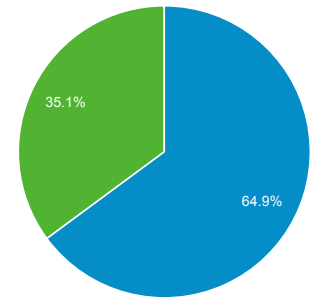

ภาพรวมผู้ชม

ผู้เข้าชมทั้งหมด
100.00% ผู้ใช้

1 เม.ย. 2018 - 30 เม.ย. 2018

ภาพรวม

ผู้เข้าชม 6,869	ผู้เข้าชมใหม่ 5,096	เซสชัน 11,411
จำนวนเซสชันต่อผู้เข้าชม 1.66	จำนวนหน้าที่มีการเปิด 17,346	หน้า/เซสชัน 1.52
ระยะเวลาเซสชันเฉลี่ย 00:01:27	อัตราตีกลับ 74.47%	

■ New Visitor ■ Returning Visitor

ภาษา	ผู้เข้าชม	% ผู้เข้าชม
1. en-us	3,014	43.83%
2. th-th	2,820	41.01%
3. th	874	12.71%
4. en-gb	103	1.50%
5. en	33	0.48%
6. en-ca	6	0.09%
7. ja-jp	6	0.09%
8. fr-fr	5	0.07%
9. lo-la	4	0.06%
10. zh-cn	3	0.04%