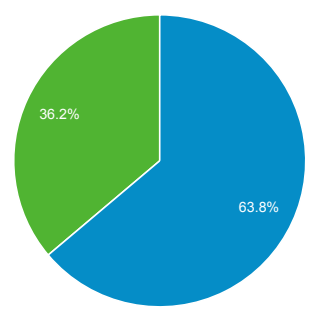

ภาพรวมผู้ชม

ผู้เข้าชมทั้งหมด
100.00% ผู้ใช้

1 ก.พ. 2018 - 28 ก.พ. 2018

ภาพรวม

ผู้เข้าชม
5,656

ผู้เข้าชมใหม่
4,055

เซสชัน
9,225

จำนวนเซสชันต่อผู้เข้าชม
1.63

จำนวนหน้าที่มีการเปิด
12,895

หน้า/เซสชัน
1.40

ระยะเวลาเซสชันเฉลี่ย
00:01:18

อัตราตีกลับ
80.28%

New Visitor Returning Visitor

ภาษา	ผู้เข้าชม	% ผู้เข้าชม
1. en-us	2,383	42.04%
2. th	2,305	40.66%
3. th-th	848	14.96%
4. en-gb	110	1.94%
5. en-as	3	0.05%
6. ja	3	0.05%
7. ja-jp	3	0.05%
8. zh-cn	3	0.05%
9. en	2	0.04%
10. en-ph	2	0.04%