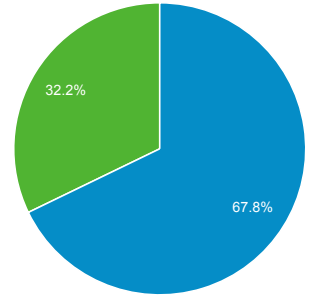

ภาพรวมผู้ชม

ผู้เข้าชมทั้งหมด
100.00% ผู้ใช้

1 ม.ค. 2018 - 31 ม.ค. 2018

ภาพรวม

ผู้เข้าชม 6,520	ผู้เข้าชมใหม่ 5,082	เซสชัน 10,931
จำนวนเซสชันต่อผู้เข้าชม 1.68	จำนวนหน้าที่มีการเปิด 15,327	หน้า/เซสชัน 1.40
ระยะเวลาเซสชันเฉลี่ย 00:01:34	อัตราตีกลับ 80.50%	

■ New Visitor ■ Returning Visitor

ภาษา	ผู้เข้าชม	% ผู้เข้าชม
1. en-us	2,751	41.97%
2. th	2,682	40.92%
3. th-th	939	14.32%
4. en-gb	154	2.35%
5. zh-cn	6	0.09%
6. en	5	0.08%
7. ja	4	0.06%
8. ja-jp	3	0.05%
9. en-th	2	0.03%
10. en-001	1	0.02%