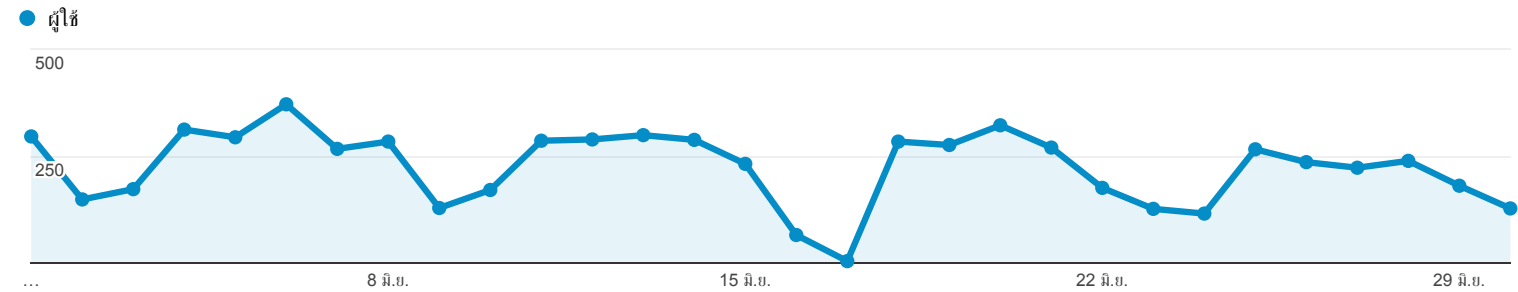

### ภาพรวมผู้ชม

 ผู้ใช้ทั้งหมด  
 100.00% ผู้ใช้

1 มิ.ย. 2018 - 30 มิ.ย. 2018

### ภาพรวม

<b>ผู้เข้าชม</b> <b>4,966</b>	<b>ผู้เข้าชมใหม่</b> <b>3,737</b>	<b>เซสชัน</b> <b>7,689</b>
<b>จำนวนเซสชันต่อผู้เข้าชม</b> <b>1.55</b>	<b>จำนวนหน้าที่มีการเปิด</b> <b>11,459</b>	<b>หน้า/เซสชัน</b> <b>1.49</b>
<b>ระยะเวลาเซสชันเฉลี่ย</b> <b>00:01:24</b>	<b>อัตราตีกลับ</b> <b>75.28%</b>	