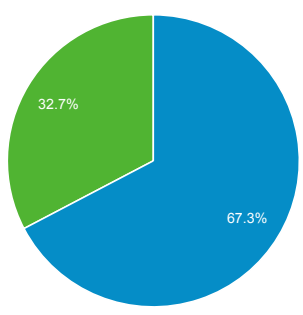

ผู้เข้าชม 4,966	ผู้เข้าชมใหม่ 3,737	เซสชัน 7,689
จำนวนเซสชันต่อผู้เข้าชม 1.55	จำนวนหน้าที่มีการเปิด 11,459	หน้า/เซสชัน 1.49
ระยะเวลาเซสชันเฉลี่ย 00:01:24	อัตราตีกลับ 75.28%	

■ New Visitor ■ Returning Visitor