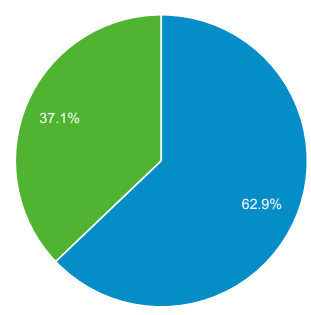

ภาพรวมผู้ชม

ผู้ใช้ทั้งหมด
 100.00% ผู้ใช้

1 พ.ค. 2018 - 31 พ.ค. 2018

ภาพรวม

ผู้ใช้ 6,269	ผู้ใช้ใหม่ 4,513	เซสชัน 10,434
จำนวนเซสชันต่อผู้ใช้ 1.66	จำนวนหน้าที่มีการเปิด 15,036	หน้า/เซสชัน 1.44
ระยะเวลาเซสชันเฉลี่ย 00:01:14	อัตราตีกลับ 76.58%	

■ New Visitor ■ Returning Visitor

ภาษา	ผู้เข้าชม	% ผู้เข้าชม
1. en-us	2,759	43.61%
2. th-th	2,632	41.60%
3. th	761	12.03%
4. en-gb	116	1.83%
5. en	33	0.52%
6. en-ca	7	0.11%
7. zh-cn	5	0.08%
8. ja	4	0.06%
9. en-xa	2	0.03%
10. ko-kr	2	0.03%