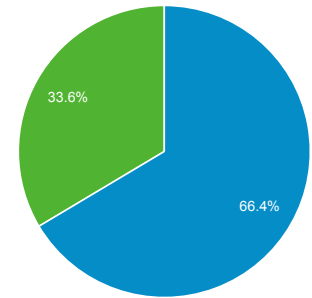

ภาพรวมผู้ชม

ผู้เข้าชมทั้งหมด
100.00% ผู้ใช้

1 เม.ย. 2019 - 30 เม.ย. 2019

ภาพรวม

ผู้เข้าชม

4,901

ผู้เข้าชมใหม่

3,724

เซสชัน

8,085

จำนวนเซสชันต่อผู้เข้าชม

1.65

จำนวนหน้าที่มีการเปิด

12,982

หน้า/เซสชัน

1.61

ระยะเวลาเซสชันเฉลี่ย

00:01:49

อัตราตีกลับ

70.19%

New Visitor Returning Visitor

ภาษา	ผู้เข้าชม	% ผู้เข้าชม
1. en-us	2,155	43.65%
2. th-th	2,153	43.61%
3. th	451	9.14%
4. en-gb	115	2.33%
5. en	28	0.57%
6. zh-cn	8	0.16%
7. en-th	5	0.10%
8. ja	5	0.10%
9. ja-jp	5	0.10%
10. en-au	3	0.06%