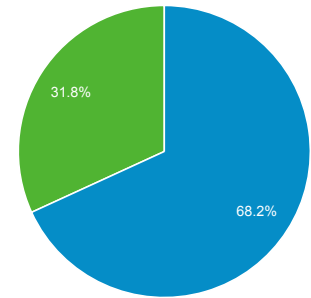

ภาพรวมผู้ชม

ผู้ใช้ทั้งหมด  
100.00% ผู้ใช้

1 ส.ค. 2019 - 31 ส.ค. 2019

ภาพรวม

ผู้ใช้

**5,119**

ผู้ใช้ใหม่

**4,277**

เซสชัน

**9,053**

จำนวนเซสชันต่อผู้ใช้

**1.77**

จำนวนหน้าที่มีการเปิด

**16,310**

หน้า/เซสชัน

**1.80**

ระยะเวลาเซสชันเฉลี่ย

**00:02:35**

อัตราตีกลับ

**63.59%**

■ New Visitor ■ Returning Visitor

ภาษา	ผู้ใช้	% ผู้ใช้
1. th-th	2,424	46.81%
2. en-us	2,092	40.40%
3. th	470	9.08%
4. en-gb	111	2.14%
5. en	32	0.62%
6. (not set)	15	0.29%
7. en-au	14	0.27%
8. ja-jp	6	0.12%
9. zh-cn	5	0.10%
10. ja	2	0.04%