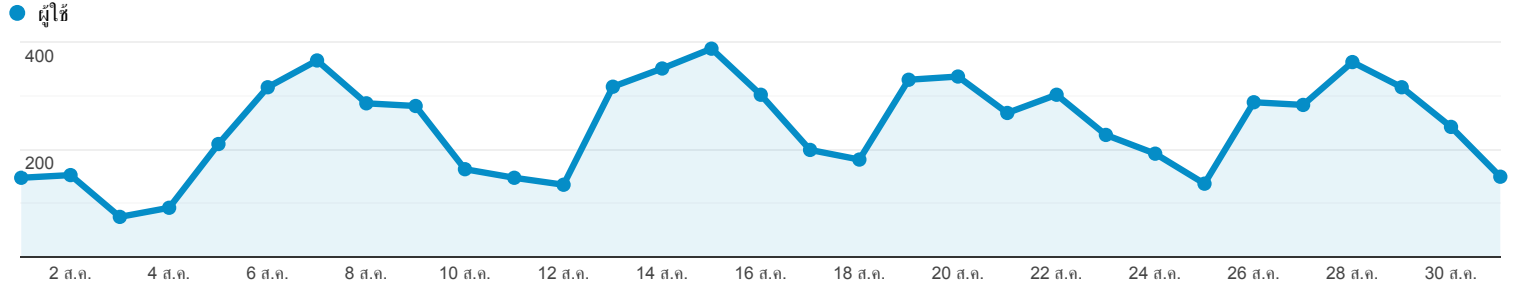

ภาพรวมผู้ชม

ผู้ใช้ทั้งหมด  
100.00% ผู้ใช้

1 ส.ค. 2019 - 31 ส.ค. 2019

ภาพรวม

ผู้ใช้

**5,119**

ผู้ใช้ใหม่

**4,277**

เซสชัน

**9,053**

จำนวนเซสชันต่อผู้ใช้

**1.77**

จำนวนหน้าที่มีการเปิด

**16,310**

หน้า/เซสชัน

**1.80**

ระยะเวลาเซสชันเฉลี่ย

**00:02:35**

อัตราตีกลับ

**63.59%**

■ New Visitor ■ Returning Visitor

ภาษา	ผู้ใช้	% ผู้ใช้
1. th-th	2,424	46.81%
2. en-us	2,092	40.40%
3. th	470	9.08%
4. en-gb	111	2.14%
5. en	32	0.62%
6. (not set)	15	0.29%
7. en-au	14	0.27%
8. ja-jp	6	0.12%
9. zh-cn	5	0.10%
10. ja	2	0.04%