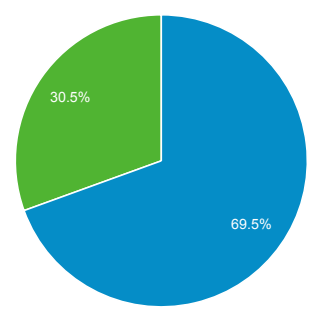

ภาพรวมผู้ชม

 ผู้ใช้ทั้งหมด
 100.00% ผู้ใช้

1 ส.ค. 2018 - 31 ส.ค. 2018

ภาพรวม

ผู้เข้าชม 9,407	ผู้เข้าชมใหม่ 7,769	เซสชัน 15,547
จำนวนเซสชันต่อผู้เข้าชม 1.65	จำนวนหน้าที่มีการเปิด 25,926	หน้า/เซสชัน 1.67
ระยะเวลาเซสชันเฉลี่ย 00:02:08	อัตราตีกลับ 70.05%	

■ New Visitor ■ Returning Visitor

ภาษา	ผู้เข้าชม	% ผู้เข้าชม
1. th-th	4,122	43.56%
2. en-us	3,941	41.65%
3. th	1,040	10.99%
4. en-gb	200	2.11%
5. fr	77	0.81%
6. en	37	0.39%
7. ja-jp	10	0.11%
8. en-au	9	0.10%
9. zh-cn	7	0.07%
10. ja	5	0.05%