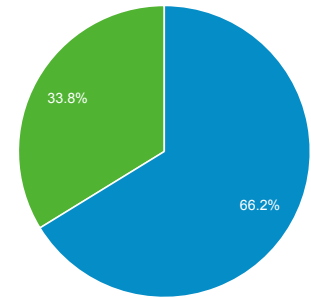

ภาพรวมผู้ชม

ผู้เข้าชมทั้งหมด
100.00% ผู้ใช้

1 ธ.ค. 2018 - 31 ธ.ค. 2018

ภาพรวม

<p>ผู้เข้าชม</p> <p>3,816</p>	<p>ผู้เข้าชมใหม่</p> <p>2,775</p>	<p>เซสชัน</p> <p>5,609</p>
<p>จำนวนเซสชันต่อผู้เข้าชม</p> <p>1.47</p>	<p>จำนวนหน้าที่มีการเปิด</p> <p>8,850</p>	<p>หน้า/เซสชัน</p> <p>1.58</p>
<p>ระยะเวลาเซสชันเฉลี่ย</p> <p>00:01:22</p>	<p>อัตราตีกลับ</p> <p>74.38%</p>	

■ New Visitor ■ Returning Visitor

ภาษา	ผู้เข้าชม	% ผู้เข้าชม
1. th-th	1,753	45.77%
2. en-us	1,505	39.30%
3. th	458	11.96%
4. en-gb	79	2.06%
5. en	21	0.55%
6. ko-kr	3	0.08%
7. zh-cn	3	0.08%
8. es-es	2	0.05%
9. c	1	0.03%
10. de-ch	1	0.03%