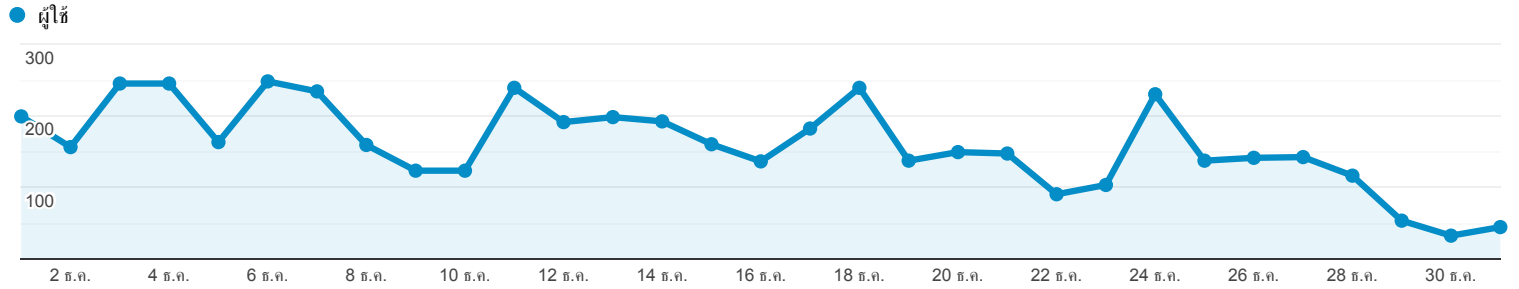

ภาพรวมผู้ชม

ผู้เข้าชมทั้งหมด
100.00% ผู้ใช้

1 ธ.ค. 2018 - 31 ธ.ค. 2018

ภาพรวม

<p>ผู้เข้าชม</p> <p>3,816</p>	<p>ผู้เข้าชมใหม่</p> <p>2,775</p>	<p>เซสชัน</p> <p>5,609</p>
<p>จำนวนเซสชันต่อผู้เข้าชม</p> <p>1.47</p>	<p>จำนวนหน้าที่มีการเปิด</p> <p>8,850</p>	<p>หน้า/เซสชัน</p> <p>1.58</p>
<p>ระยะเวลาเซสชันเฉลี่ย</p> <p>00:01:22</p>	<p>อัตราตีกลับ</p> <p>74.38%</p>	

■ New Visitor ■ Returning Visitor

ภาษา	ผู้เข้าชม	% ผู้เข้าชม
1. th-th	1,753	45.77%
2. en-us	1,505	39.30%
3. th	458	11.96%
4. en-gb	79	2.06%
5. en	21	0.55%
6. ko-kr	3	0.08%
7. zh-cn	3	0.08%
8. es-es	2	0.05%
9. c	1	0.03%
10. de-ch	1	0.03%