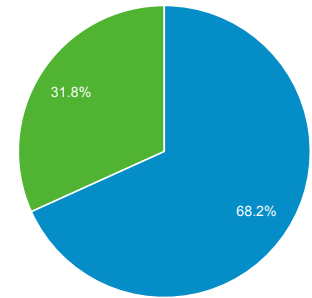

ภาพรวมผู้ชม

ผู้เข้าชมทั้งหมด
100.00% ผู้ใช้

1 ก.พ. 2019 - 28 ก.พ. 2019

ภาพรวม

ผู้เข้าชม 6,256	ผู้เข้าชมใหม่ 4,816	เซสชัน 9,718
จำนวนเซสชันต่อผู้เข้าชม 1.55	จำนวนหน้าที่มีการเปิด 15,711	หน้า/เซสชัน 1.62
ระยะเวลาเซสชันเฉลี่ย 00:01:44	อัตราตีกลับ 69.63%	

■ New Visitor ■ Returning Visitor

ภาษา	ผู้เข้าชม	% ผู้เข้าชม
1. en-us	2,740	44.04%
2. th-th	2,717	43.67%
3. th	587	9.43%
4. en-gb	118	1.90%
5. en	39	0.63%
6. ja-jp	4	0.06%
7. en-th	2	0.03%
8. ja	2	0.03%
9. zh-cn	2	0.03%
10. de-de	1	0.02%