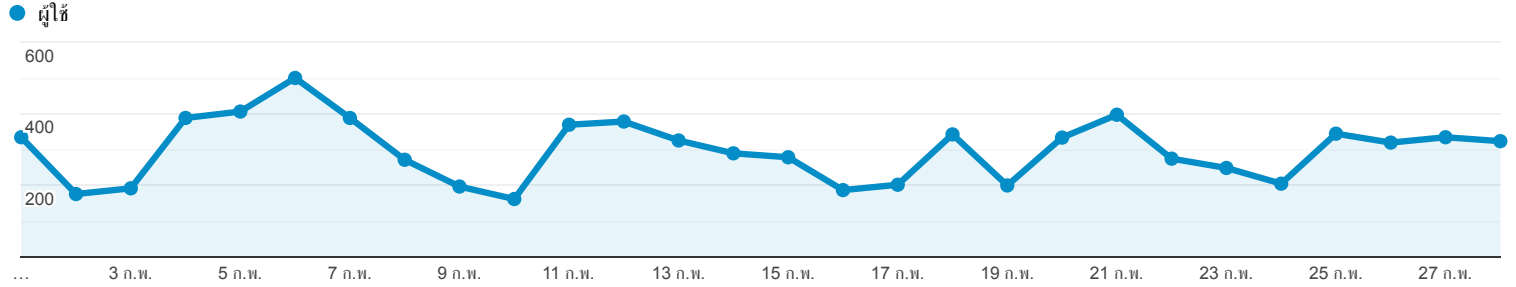

ภาพรวมผู้ชม

ผู้เข้าชมทั้งหมด
100.00% ผู้ใช้

1 ก.พ. 2019 - 28 ก.พ. 2019

ภาพรวม

ผู้เข้าชม 6,256	ผู้เข้าชมใหม่ 4,816	เซสชัน 9,718
จำนวนเซสชันต่อผู้เข้าชม 1.55	จำนวนหน้าที่มีการเปิด 15,711	หน้า/เซสชัน 1.62
ระยะเวลาเซสชันเฉลี่ย 00:01:44	อัตราตีกลับ 69.63%	

■ New Visitor ■ Returning Visitor

ภาษา	ผู้เข้าชม	% ผู้เข้าชม
1. en-us	2,740	44.04%
2. th-th	2,717	43.67%
3. th	587	9.43%
4. en-gb	118	1.90%
5. en	39	0.63%
6. ja-jp	4	0.06%
7. en-th	2	0.03%
8. ja	2	0.03%
9. zh-cn	2	0.03%
10. de-de	1	0.02%