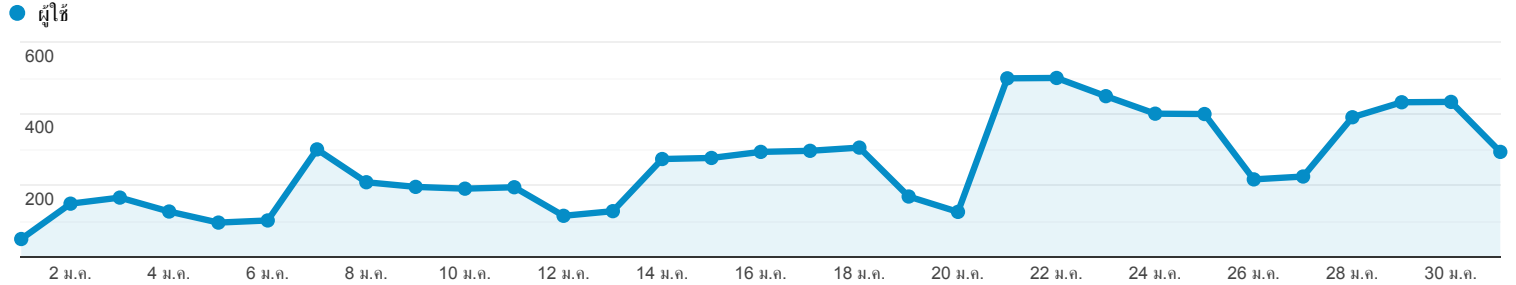

ภาพรวมผู้ชม

ผู้เข้าชมทั้งหมด
100.00% ผู้ใช้

1 ม.ค. 2019 - 31 ม.ค. 2019

ภาพรวม

| | | |
|---|--|--------------------------------|
| <p>ผู้เข้าชม</p> <p>6,068</p> | <p>ผู้เข้าชมใหม่</p> <p>4,956</p> | <p>เซสชัน</p> <p>9,511</p> |
| <p>จำนวนเซสชันต่อผู้เข้าชม</p> <p>1.57</p> | <p>จำนวนหน้าที่มีการเปิด</p> <p>15,653</p> | <p>หน้า/เซสชัน</p> <p>1.65</p> |
| <p>ระยะเวลาเซสชันเฉลี่ย</p> <p>00:01:48</p> | <p>อัตราตีกลับ</p> <p>67.53%</p> | |

New Visitor Returning Visitor

| ภาษา | ผู้เข้าชม | % ผู้เข้าชม |
|-----------|-----------|-------------|
| 1. th-th | 2,724 | 44.21% |
| 2. en-us | 2,600 | 42.20% |
| 3. th | 651 | 10.57% |
| 4. en-gb | 135 | 2.19% |
| 5. en | 31 | 0.50% |
| 6. ja-jp | 10 | 0.16% |
| 7. zh-cn | 3 | 0.05% |
| 8. ja | 2 | 0.03% |
| 9. en-ca | 1 | 0.02% |
| 10. es-es | 1 | 0.02% |