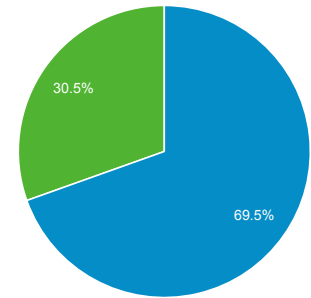

ภาพรวมผู้ชม

ผู้เข้าชมทั้งหมด
100.00% ผู้ใช้

1 ม.ค. 2019 - 31 ม.ค. 2019

ภาพรวม

| | | |
|---|--|--------------------------------|
| <p>ผู้เข้าชม</p> <p>6,068</p> | <p>ผู้เข้าชมใหม่</p> <p>4,956</p> | <p>เซสชัน</p> <p>9,511</p> |
| <p>จำนวนเซสชันต่อผู้เข้าชม</p> <p>1.57</p> | <p>จำนวนหน้าที่มีการเปิด</p> <p>15,653</p> | <p>หน้า/เซสชัน</p> <p>1.65</p> |
| <p>ระยะเวลาเซสชันเฉลี่ย</p> <p>00:01:48</p> | <p>อัตราตีกลับ</p> <p>67.53%</p> | |

New Visitor Returning Visitor

| ภาษา | ผู้เข้าชม | % ผู้เข้าชม |
|-----------|-----------|-------------|
| 1. th-th | 2,724 | 44.21% |
| 2. en-us | 2,600 | 42.20% |
| 3. th | 651 | 10.57% |
| 4. en-gb | 135 | 2.19% |
| 5. en | 31 | 0.50% |
| 6. ja-jp | 10 | 0.16% |
| 7. zh-cn | 3 | 0.05% |
| 8. ja | 2 | 0.03% |
| 9. en-ca | 1 | 0.02% |
| 10. es-es | 1 | 0.02% |