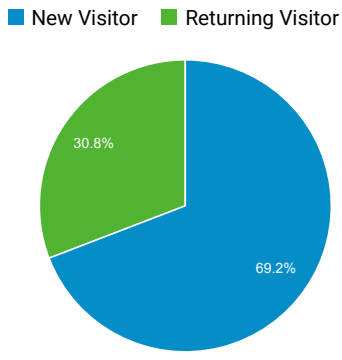

ภาพรวมผู้ชม

 ผู้ใช้ทั้งหมด
 100.00% ผู้ใช้

1 ก.ค. 2018 - 31 ก.ค. 2018

ภาพรวม

ผู้ใช้ 5,315	ผู้ใช้ใหม่ 4,130	เซสชัน 8,114
จำนวนเซสชันต่อผู้ใช้ 1.53	จำนวนหน้าที่มีการเปิด 12,250	หน้า/เซสชัน 1.51
ระยะเวลาเซสชันเฉลี่ย 00:01:32	อัตราตีกลับ 73.93%	