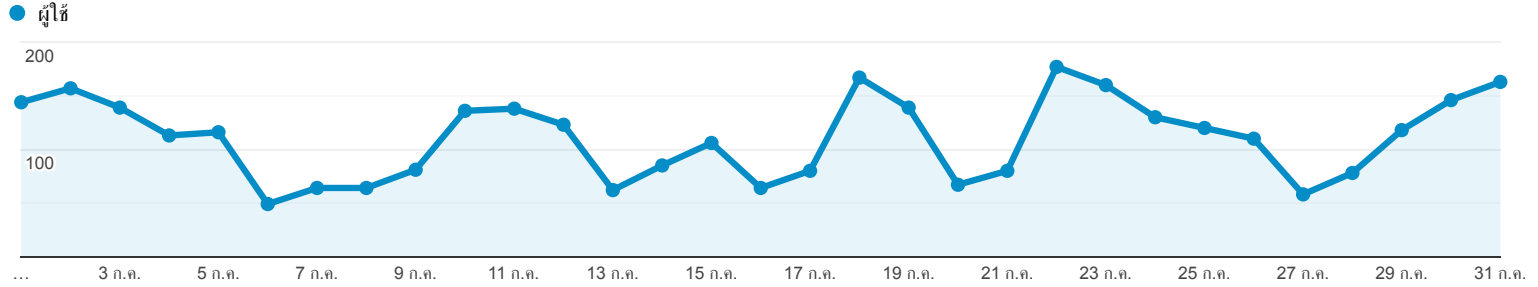

ภาพรวมผู้ชม

ผู้เข้าชมทั้งหมด
100.00% ผู้ใช้

1 ก.ค. 2019 - 31 ก.ค. 2019

ภาพรวม

<p>ผู้เข้าชม</p> <p>2,457</p>	<p>ผู้เข้าชมใหม่</p> <p>1,845</p>	<p>เซสชัน</p> <p>4,050</p>
<p>จำนวนเซสชันต่อผู้เข้าชม</p> <p>1.65</p>	<p>จำนวนหน้าที่มีการเปิด</p> <p>7,114</p>	<p>หน้า/เซสชัน</p> <p>1.76</p>
<p>ระยะเวลาเซสชันเฉลี่ย</p> <p>00:01:56</p>	<p>อัตราตีกลับ</p> <p>67.11%</p>	

■ New Visitor ■ Returning Visitor

ภาษา	ผู้เข้าชม	% ผู้เข้าชม
1. th-th	1,096	44.44%
2. en-us	1,073	43.51%
3. th	192	7.79%
4. en-gb	56	2.27%
5. en	23	0.93%
6. zh-cn	6	0.24%
7. ja-jp	4	0.16%
8. en-th	3	0.12%
9. ja	2	0.08%
10. en-au	1	0.04%