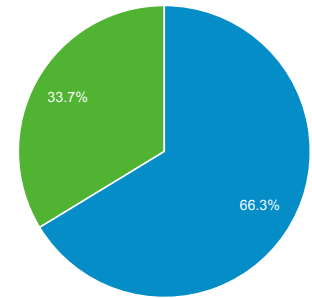

ภาพรวมผู้ชม

ผู้เข้าชมทั้งหมด
100.00% ผู้ใช้

1 ก.ค. 2019 - 31 ก.ค. 2019

ภาพรวม

<p>ผู้เข้าชม</p> <p>2,457</p>	<p>ผู้เข้าชมใหม่</p> <p>1,845</p>	<p>เซสชัน</p> <p>4,050</p>
<p>จำนวนเซสชันต่อผู้เข้าชม</p> <p>1.65</p>	<p>จำนวนหน้าที่มีการเปิด</p> <p>7,114</p>	<p>หน้า/เซสชัน</p> <p>1.76</p>
<p>ระยะเวลาเซสชันเฉลี่ย</p> <p>00:01:56</p>	<p>อัตราตีกลับ</p> <p>67.11%</p>	

■ New Visitor ■ Returning Visitor

ภาษา	ผู้เข้าชม	% ผู้เข้าชม
1. th-th	1,096	44.44%
2. en-us	1,073	43.51%
3. th	192	7.79%
4. en-gb	56	2.27%
5. en	23	0.93%
6. zh-cn	6	0.24%
7. ja-jp	4	0.16%
8. en-th	3	0.12%
9. ja	2	0.08%
10. en-au	1	0.04%