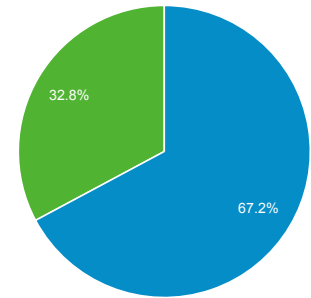

ภาพรวมผู้ชม

ผู้เข้าชมทั้งหมด
100.00% ผู้ใช้

1 มิ.ย. 2019 - 30 มิ.ย. 2019

ภาพรวม

ผู้เข้าชม

2,585

ผู้เข้าชมใหม่

1,957

เซสชัน

4,008

จำนวนเซสชันต่อผู้เข้าชม

1.55

จำนวนหน้าที่มีการเปิด

6,832

หน้า/เซสชัน

1.70

ระยะเวลาเซสชันเฉลี่ย

00:01:44

อัตราตีกลับ

66.34%

■ New Visitor ■ Returning Visitor

ภาษา	ผู้เข้าชม	% ผู้เข้าชม
1. th-th	1,169	44.96%
2. en-us	1,084	41.69%
3. th	241	9.27%
4. en-gb	72	2.77%
5. en	15	0.58%
6. en-th	6	0.23%
7. zh-cn	4	0.15%
8. ja	3	0.12%
9. (not set)	3	0.12%
10. de-de	1	0.04%