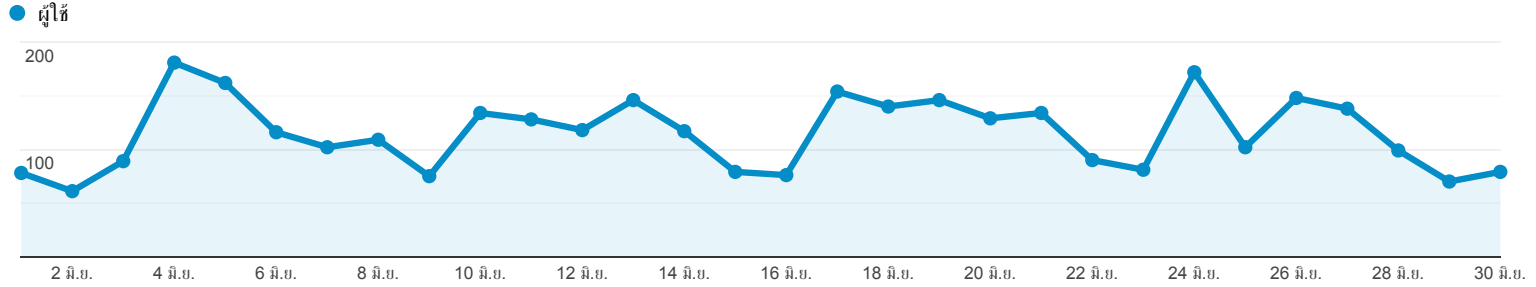

ภาพรวมผู้ชม

ผู้เข้าชมทั้งหมด
100.00% ผู้ใช้

1 มิ.ย. 2019 - 30 มิ.ย. 2019

ภาพรวม

ผู้เข้าชม

2,585

ผู้เข้าชมใหม่

1,957

เซสชัน

4,008

จำนวนเซสชันต่อผู้เข้าชม

1.55

จำนวนหน้าที่มีการเปิด

6,832

หน้า/เซสชัน

1.70

ระยะเวลาเซสชันเฉลี่ย

00:01:44

อัตราตีกลับ

66.34%

■ New Visitor ■ Returning Visitor

ภาษา	ผู้เข้าชม	% ผู้เข้าชม
1. th-th	1,169	44.96%
2. en-us	1,084	41.69%
3. th	241	9.27%
4. en-gb	72	2.77%
5. en	15	0.58%
6. en-th	6	0.23%
7. zh-cn	4	0.15%
8. ja	3	0.12%
9. (not set)	3	0.12%
10. de-de	1	0.04%