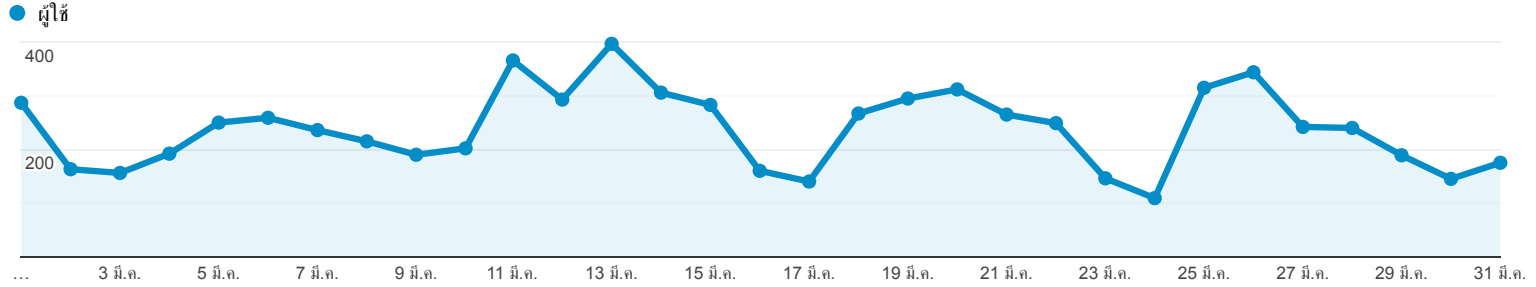

ภาพรวมผู้ชม

ผู้ใช้งานทั้งหมด
100.00% ผู้ใช้

1 มี.ค. 2019 - 31 มี.ค. 2019

ภาพรวม

ผู้ใช้งาน 5,629	ผู้ใช้งานใหม่ 4,414	เซสชัน 8,496
จำนวนเซสชันต่อผู้ใช้งาน 1.51	จำนวนหน้าที่มีการเปิด 13,319	หน้า/เซสชัน 1.57
ระยะเวลาเซสชันเฉลี่ย 00:01:46	อัตราตีกลับ 71.69%	

New Visitor Returning Visitor

ภาษา	ผู้ใช้งาน	% ผู้ใช้งาน
1. th-th	2,545	45.01%
2. en-us	2,367	41.86%
3. th	553	9.78%
4. en-gb	130	2.30%
5. en	38	0.67%
6. zh-cn	4	0.07%
7. ja	3	0.05%
8. de-de	2	0.04%
9. es-es	2	0.04%
10. ja-jp	2	0.04%