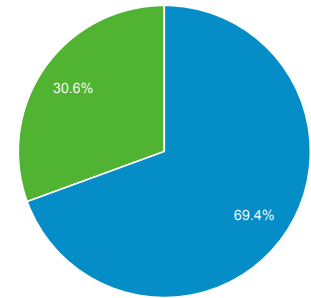

ภาพรวมผู้ชม

ผู้ใช้งานทั้งหมด
100.00% ผู้ใช้

1 มี.ค. 2019 - 31 มี.ค. 2019

ภาพรวม

ผู้ใช้งาน 5,629	ผู้ใช้งานใหม่ 4,414	เซสชัน 8,496
จำนวนเซสชันต่อผู้ใช้งาน 1.51	จำนวนหน้าที่มีการเปิด 13,319	หน้า/เซสชัน 1.57
ระยะเวลาเซสชันเฉลี่ย 00:01:46	อัตราตีกลับ 71.69%	

New Visitor Returning Visitor

ภาษา	ผู้ใช้งาน	% ผู้ใช้งาน
1. th-th	2,545	45.01%
2. en-us	2,367	41.86%
3. th	553	9.78%
4. en-gb	130	2.30%
5. en	38	0.67%
6. zh-cn	4	0.07%
7. ja	3	0.05%
8. de-de	2	0.04%
9. es-es	2	0.04%
10. ja-jp	2	0.04%