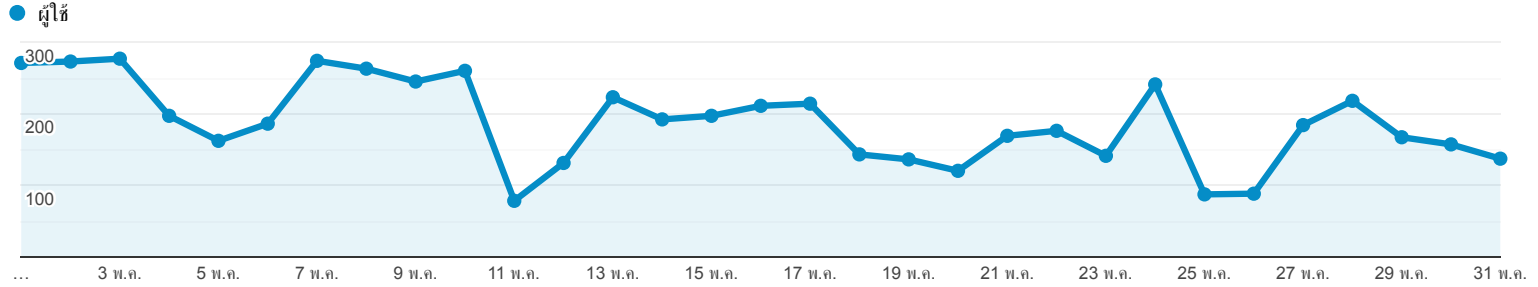

ภาพรวมผู้ชม

ผู้ใช้งานทั้งหมด  
100.00% ผู้ใช้

1 พ.ค. 2019 - 31 พ.ค. 2019

ภาพรวม

ผู้ใช้งาน <b>4,333</b>	ผู้ใช้งานใหม่ <b>3,208</b>	เซสชัน <b>6,714</b>
จำนวนเซสชันต่อผู้ใช้งาน <b>1.55</b>	จำนวนหน้าที่มีการเปิด <b>10,760</b>	หน้า/เซสชัน <b>1.60</b>
ระยะเวลาเซสชันเฉลี่ย <b>00:01:33</b>	อัตราตีกลับ <b>70.93%</b>	

■ New Visitor ■ Returning Visitor

ภาษา	ผู้ใช้งาน	% ผู้ใช้งาน
1. en-us	1,908	43.86%
2. th-th	1,880	43.22%
3. th	397	9.13%
4. en-gb	104	2.39%
5. en	20	0.46%
6. zh-cn	8	0.18%
7. ja-jp	6	0.14%
8. (not set)	5	0.11%
9. en-th	4	0.09%
10. th-qa	3	0.07%