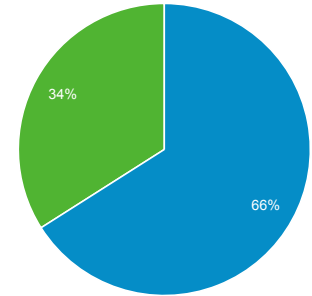

ภาพรวมผู้ชม

ผู้ใช้งานทั้งหมด  
100.00% ผู้ใช้

1 พ.ค. 2019 - 31 พ.ค. 2019

ภาพรวม

ผู้ใช้งาน <b>4,333</b>	ผู้ใช้งานใหม่ <b>3,208</b>	เซสชัน <b>6,714</b>
จำนวนเซสชันต่อผู้ใช้งาน <b>1.55</b>	จำนวนหน้าที่มีการเปิด <b>10,760</b>	หน้า/เซสชัน <b>1.60</b>
ระยะเวลาเซสชันเฉลี่ย <b>00:01:33</b>	อัตราตีกลับ <b>70.93%</b>	

■ New Visitor ■ Returning Visitor

ภาษา	ผู้ใช้งาน	% ผู้ใช้งาน
1. en-us	1,908	43.86%
2. th-th	1,880	43.22%
3. th	397	9.13%
4. en-gb	104	2.39%
5. en	20	0.46%
6. zh-cn	8	0.18%
7. ja-jp	6	0.14%
8. (not set)	5	0.11%
9. en-th	4	0.09%
10. th-qa	3	0.07%