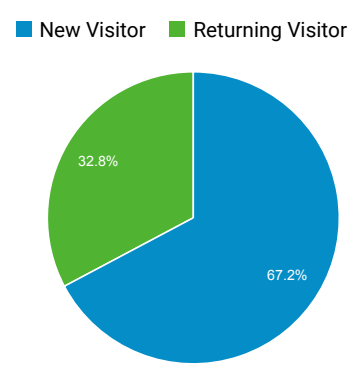

ภาพรวมผู้ชม

ผู้ใช้ทั้งหมด
 100.00% ผู้ใช้

1 พ.ย. 2018 - 30 พ.ย. 2018

ภาพรวม

ผู้เยี่ยมชม 6,730	ผู้เยี่ยมชมใหม่ 5,149	เซสชัน 10,298
จำนวนเซสชันต่อผู้เยี่ยมชม 1.53	จำนวนหน้าที่มีการเปิด 17,123	หน้า/เซสชัน 1.66
ระยะเวลาเซสชันเฉลี่ย 00:01:44	อัตราตีกลับ 71.48%	