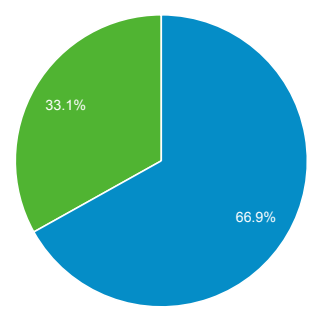

ภาพรวมผู้ชม

ผู้ใช้ทั้งหมด
 100.00% ผู้ใช้

1 ต.ค. 2018 - 31 ต.ค. 2018

ภาพรวม

ผู้ใช้ 7,654	ผู้ใช้ใหม่ 5,938	เซสชัน 12,419
จำนวนเซสชันต่อผู้ใช้ 1.62	จำนวนหน้าที่มีการเปิด 23,350	หน้า/เซสชัน 1.88
ระยะเวลาเซสชันเฉลี่ย 00:02:18	อัตราตีกลับ 66.51%	

■ New Visitor ■ Returning Visitor

ภาษา	ผู้ใช้	% ผู้ใช้
1. en-us	3,368	43.82%
2. th-th	3,194	41.56%
3. th	889	11.57%
4. en-gb	166	2.16%
5. en	33	0.43%
6. zh-cn	5	0.07%
7. es-es	4	0.05%
8. ja-jp	4	0.05%
9. fr-fr	3	0.04%
10. zh-tw	3	0.04%