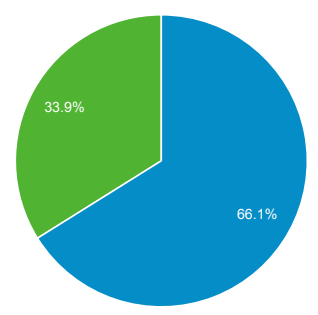

ภาพรวมผู้ชม

ผู้ใช้ทั้งหมด
100.00% ผู้ใช้

1 ก.ย. 2018 - 30 ก.ย. 2018

ภาพรวม

ผู้เข้าชม 7,939	ผู้เข้าชมใหม่ 6,039	เซสชัน 12,893
จำนวนเซสชันต่อผู้เข้าชม 1.62	จำนวนหน้าที่มีการเปิด 21,503	หน้า/เซสชัน 1.67
ระยะเวลาเซสชันเฉลี่ย 00:01:44	อัตราตีกลับ 70.22%	

■ New Visitor ■ Returning Visitor

ภาษา	ผู้เข้าชม	% ผู้เข้าชม
1. th-th	3,568	44.59%
2. en-us	3,271	40.88%
3. th	927	11.58%
4. en-gb	154	1.92%
5. en	31	0.39%
6. fr	21	0.26%
7. ja-jp	6	0.07%
8. cs-cz	3	0.04%
9. es-es	3	0.04%
10. en-sg	2	0.02%