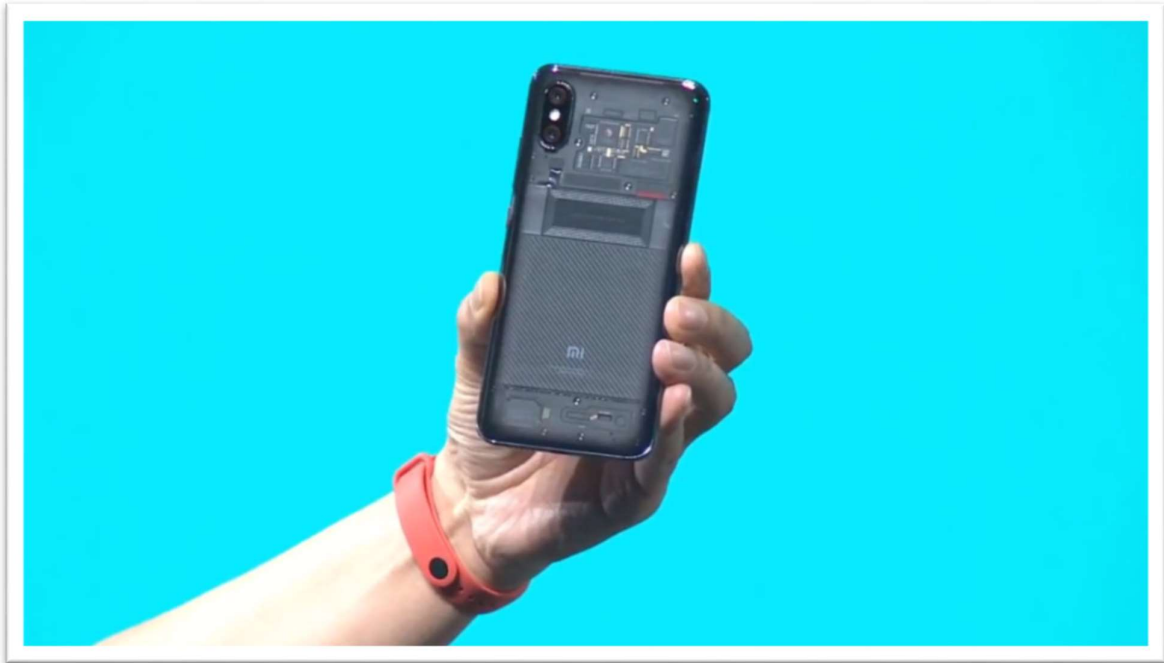

## “เผยโฉม Xiaomi Mi 8 กับ Mi 8 SE สเปกจัดเต็ม และรุ่นพิเศษสุดเซอร์ไพร์ส”

ฉลองครบรอบ 8 ปี Xiaomi เปิดตัว Mi 8 เรือธงตัวใหม่ และ Mi 8 SE น้องเล็กย่อขนาด กับ Mi 8 Explorer Edition รุ่นพิเศษสุดเซอร์ไพร์ส มาพร้อมสเปกจัดเต็ม กล้อง AI ปลดล็อคเครื่องด้วยใบหน้าแบบ 3 มิติ ชิป GPS สองตัว

หลังมีข่าวหลุดมานาน ในที่สุด Xiaomi ก็เผยโฉมสมาร์ทโฟนระดับเรือธงตัวใหม่แล้ว ในชื่อรุ่นว่า Xiaomi Mi 8 (ถัดจากรุ่น Mi 6 ไม่มี Mi 7) ฉลองครบรอบ 8 ปีของ Xiaomi นั่นเอง นอกจากนี้ยังมีน้องเล็ก แต่สเปกเรือธงเหมือนไม่แพ้กันอย่าง Mi 8 SE และรุ่นพิเศษ Mi 8 Explorer Edition ที่มาพร้อมตัวสแกนลายนิ้วมือตรงจอ และฝาหลังแบบใส เผยให้เห็นชิปเซ็ตภายในด้วย

จุดเด่นหลัก ๆ ของ Xiaomi Mi 8 อย่างแรกเลยคือ **Infrared Face Unlock** ระบบปลดล็อกเครื่องด้วยใบหน้า ที่ประกอบไปด้วยเซ็นเซอร์ช่วยตรวจจับใบหน้าหลากหลาย ทั้งสแกนใบหน้าแบบ 3 มิติได้ด้วย อีกส่วนก็มีการรองรับ **Dual GPS** หรือชิป GPS สองตัวในร่างเดียว ช่วยบอกตำแหน่งตัวเครื่องได้แม่นยำยิ่งขึ้น ส่วนกล้องหลังเป็นกล้องคู่ (ตามยุคนี้) มาพร้อม AI ช่วยประมวลผลเหมือนเคย แต่รอบนี้ชูคะแนนถ่ายภาพนิ่งจาก DxOMark ที่ไปได้ถึง 105 คะแนน !!

และนอกจาก Mi 8 กับ Mi 8 SE ก็ยังมีอีกรุ่นคือ **Mi 8 Explorer Edition** เป็นรุ่นพิเศษ ที่สร้างความเซอร์ไพรส์ไม่น้อย ด้วยฝาหลังเครื่องมาเป็นสีใส ทำให้เห็นโครงสร้างของชิปเซ็ตภายใน ดูสวยงามสะดุดตาพอควร ทั้งนี้ยังมีที่สแกนลายนิ้วมือตรงหน้าจอด้วย ส่วนสเปกก็แบบเดียวกับรุ่น Mi 8 เกือบทุกอย่าง ยกเว้นแรมที่มีขนาดถึง **8GB** กับรอมขนาด **128GB**