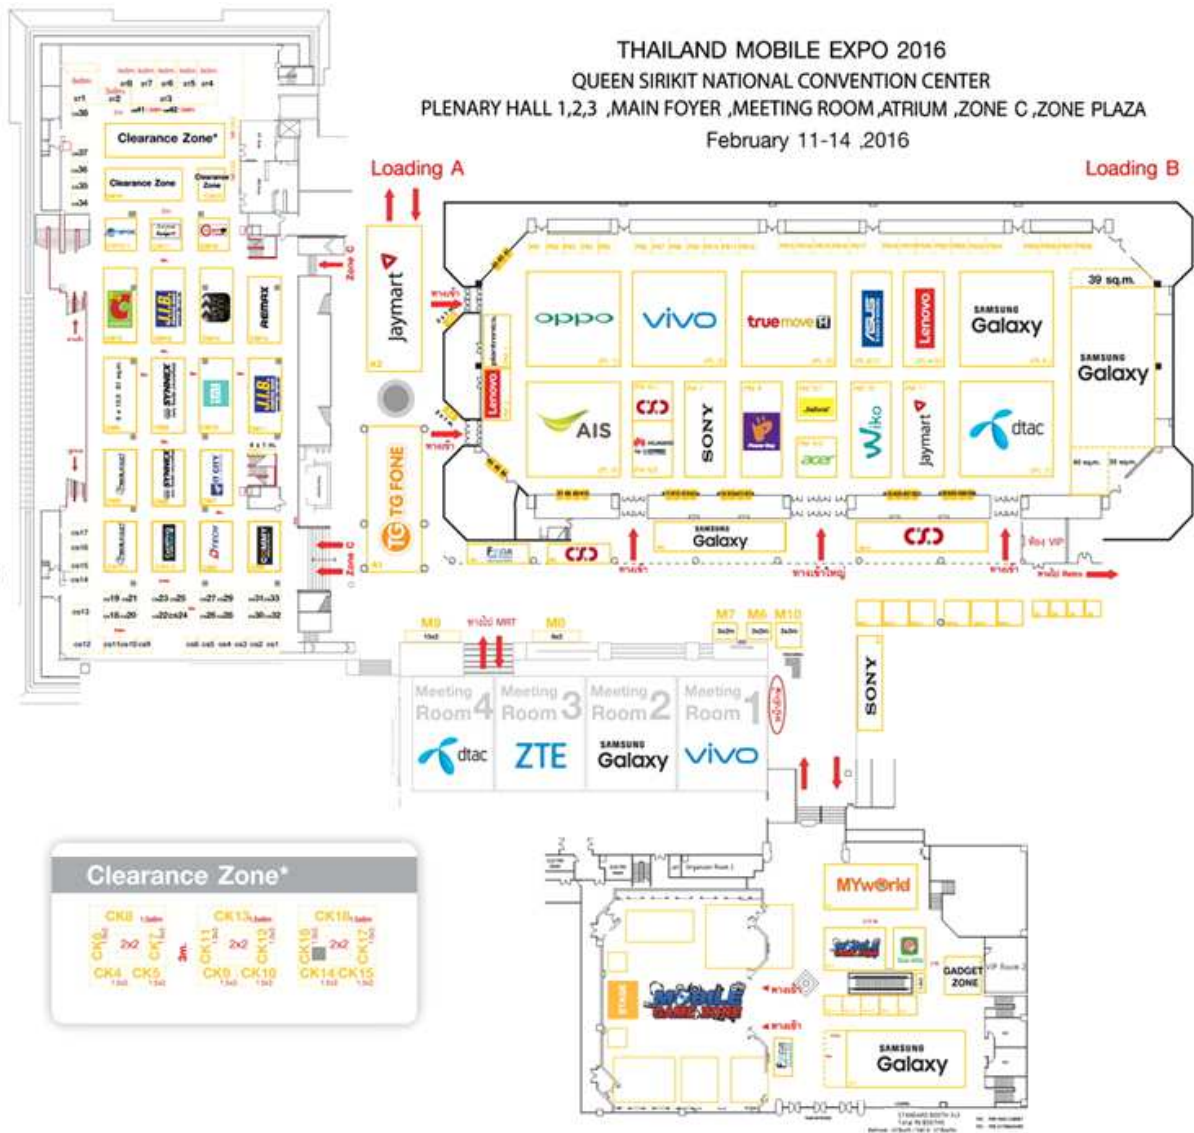

ขอขอบคุณแหล่งที่มาข่าว

<http://www.thailandmobileexpo.com/2016/th/>

จัดทำโดย นายคมสัน การสมเพียร

IT in Life

งานเทคโนโลยีสารสนเทศ สำนักหอสมุดกลาง