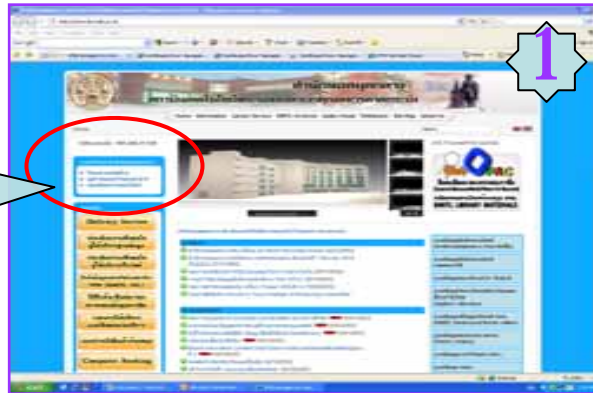

ขอเชิญชวนผู้ใช้บริการทุกท่าน

กรอกแบบสอบถามอาคารใหม่ สำนักหอสมุดกลาง

- สำนักหอสมุดกลาง ขอเชิญผู้ใช้บริการทุกท่าน ร่วมแสดงความคิดเห็น การสร้างอาคารใหม่ สำนักหอสมุดกลาง โดยการกรอกแบบสอบถาม Online ผ่าน web www.lib.kmitl.ac.th

- โครงการก่อสร้าง
- รูปถ่ายแบบจำลอง
- แบบสอบถามออนไลน์

คลิกแสดงความคิดเห็น ตามหัวข้อต่างๆ

2

แบบสำรวจความคิดเห็นในการก่อสร้างอาคารใหม่เชื่อมต่ออาคารเฉลิมพระเกียรติ สำนักหอสมุดกลาง

3