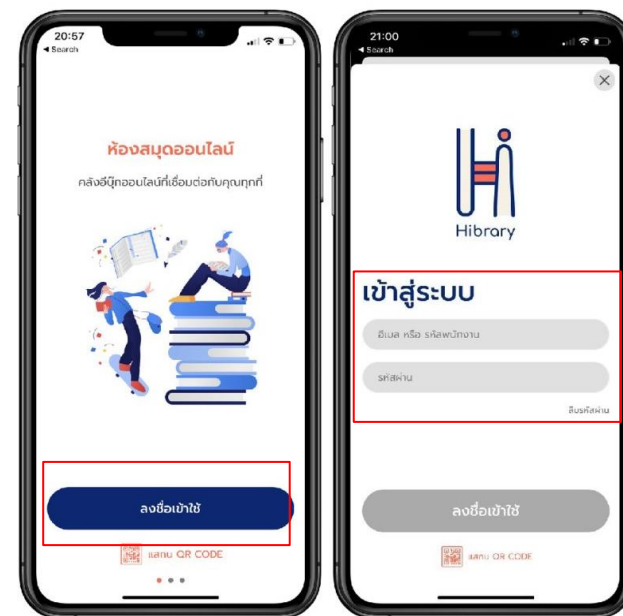

1. เปิดแอปพลิเคชัน Hibrary
2. เลือก แสแกน QR CODE ที่ด้านล่างของหน้าจอ
3. เลือกเปิดแชร์ตำแหน่งที่ตั้งกับแอป
4. แสแกน QR CODE ด้านล่าง เพื่อสมัครสมาชิก

5. กรอกข้อมูลผู้ใช้งานที่ถูกต้องด้วย อีเมลสถาบัน จากนั้นคลิก Register

การสร้างบัญชีผู้ใช้งานผ่านอีเมล

สำหรับนักศึกษาและบุคลากร KMITL

1. เข้าสู่ลิงค์ <https://elibrary-kmitl.hibrary.me/> บนเบราว์เซอร์ Chrome หรือเข้าแอปพลิเคชัน Hibrary
2. เลือกสมัครสมาชิก/ลงทะเบียนในหน้าเข้าสู่ระบบ
3. กรอกข้อมูลผู้ใช้งานที่ถูกต้องด้วย อีเมลสถาบัน จากนั้นคลิก Register

4. ระบบจะจัดส่งรหัส OTP ผ่านอีเมลเพื่อยืนยันตัวตน

ลงชื่อเข้าใช้งานแอปพลิเคชัน

1. เปิดแอปฯ Hibrary บนโทรศัพท์มือถือ หรือ เข้าใช้งานบน web browser chrome ผ่าน link: <https://elibrary-kmitl.hibrary.me/>
2. เลือกเมนู ลงชื่อเข้าใช้
3. กรอก Email และรหัสผ่านที่เคยสมัครสมาชิกไว้
4. คลิก ลงชื่อเข้าใช้

การยืมหนังสือดังบนแอปพลิเคชัน Hibrary

1. ไปที่เมนู ห้องสมุด > หน้าแรก
2. เลือกรายการหนังสือที่ต้องการ

3. คลิกตัวอย่าง เพื่อยืมหนังสือ ระบบจะแจ้งเตือนวัน-เวลาที่ครบกำหนดคืน จากนั้นคลิก ตกลง

การยืมหนังสือฟรีบนแอปพลิเคชัน Hibrary